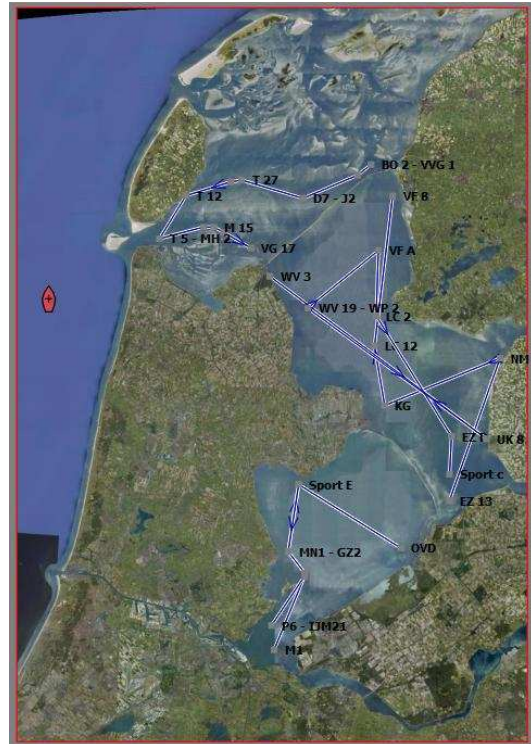

Baan 4 – Waddenzee

Merkteken	Rusthaven en/of sluis
M 1	Muiden
MN 1 - GZ 2	Volendam
Sport E	Hoorn
OVD 3	S/Lelystad-Z
	Sluispassage
EZ 13	S/Lelystad-N
NM 2	Lemmer
KG	Enkhuizen
LC 12	Stavoren
VF 8	S/Kornwerderzand-Z
	Sluispassage
BO 2 - VVG 1	S/Kornwerderzand-N
D 7 - J 2	Kornwerderzand
T 27	Oude Schild
T 12	Oude Schild
T 5 - MH 2	Den Helder
M 15	Den Helder
VG 17	S/Den Oever-N
	Sluispassage
WV 3	S/Den Oever-Z
UK 8	Urk
WV 19 - WP 2	Oude Zeug
VF A	Hindeloopen
LC 1	Stavoren
EZ D	Urk
Sport C	S/Lelystad-N
	Sluispassage
OVD 3	S/Lelystad-Z
Sport E	Hoorn
MN 1 - GZ 2	Volendam
P 6 - IJM 21	Muiden