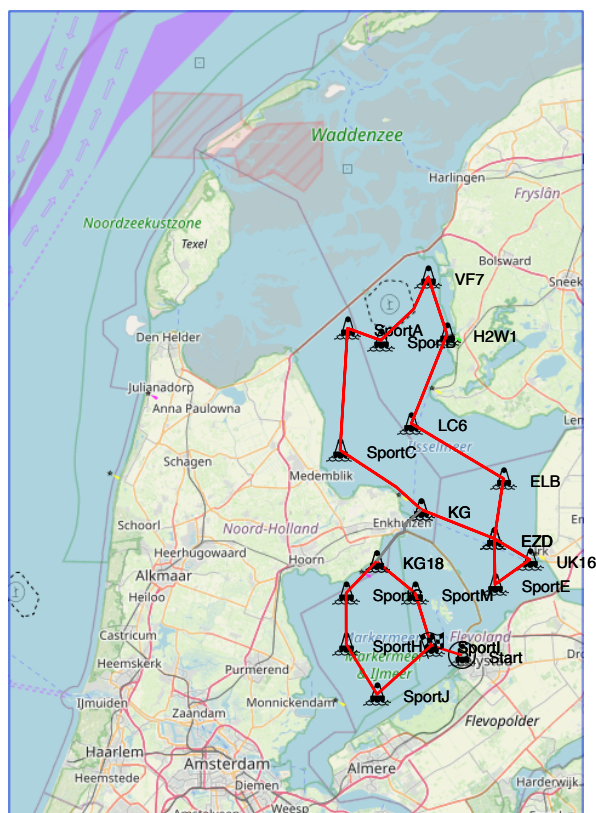

**Baan 4 : Kriskras over het IJsselmeer**

Koers	Merkteken	Afstand	Baan totaal
	Start		
288°	SportI	2,7	2,7
343°	SportM	4,5	7,2
309°	KG18	4,1	11,3
224°	SportG	3,6	14,9
180°	SportH	4,2	19,1
148°	SportJ	4,8	23,9
048°	SportI	6,0	29,9
343°	SportM	4,5	34,4
309°	KG18	4,1	38,5
<b>Sluispassage</b>			
	KG		
333°	SportD	2,6	41,2
295°	SportC	6,0	47,2
069°	LC6	6,2	53,4
001°	VFB	4,1	57,5
003°	VFA	2,3	59,8
233°	WV20	7,4	67,2
134°	EZA	7,5	74,7
078°	SB40	10,8	85,5
217°	ELB	4,4	89,9
189°	EZD	5,0	94,9
121°	UK16	3,4	98,2
235°	SportE	3,5	101,7
359°	EZD	3,8	105,5
292°	KG	6,5	112,0
057°	SB40	11,2	123,1
267°	LC12	10,3	133,5
331°	SportA	10,7	144,2
110°	SportB	2,9	147,0
037° **	VF7	6,6	153,6
162°	H2W1	4,9	158,6
238°	WV20	10,1	168,7
182°	SportC	4,2	172,9
115°	SportD	6,0	178,9
153°	KG	2,6	181,6
<b>Sluispassage</b>			

Koers	Merktken	Afstand	Baan totaal
224°	SportG	3,6	185,2
180°	SportH	4,2	189,4
148°	SportJ	4,8	194,2
048°	SportI	6,0	200,2

**Baan 5 : Tweemaal rondje IJsselmeer**

Koers	Merkteken	Afstand	Baan totaal
	Start		
288°	SportI	2,7	2,7
343°	SportM	4,5	7,2
309°	KG18	4,1	11,3
224°	SportG	3,6	14,9
180°	SportH	4,2	19,1
148°	SportJ	4,8	23,9
048°	SportI	6,0	29,9
343°	SportM	4,5	34,4
309°	KG18	4,1	38,5
<b>Sluispassage</b>			
	KG		
112°	EZD	6,5	45,0
179°	SportE	3,8	48,7
055°	UK16	3,5	52,2
301°	EZD	3,4	55,6
009°	ELB	5,0	60,6
301°	LC6	8,8	69,4
022°	H2W1	7,9	77,3
342°	VF7	4,9	82,2
217° **	SportB	6,6	88,8
290°	SportA	2,9	91,7
183°	SportC	10,0	101,7
126° **	KG	8,3	110,0
112°	EZD	6,5	116,4
179°	SportE	3,8	120,2
055°	UK16	3,5	123,7
301°	EZD	3,4	127,1
009°	ELB	5,0	132,1
301°	LC6	8,8	140,9
022°	H2W1	7,9	148,7
342°	VF7	4,9	153,7
217° **	SportB	6,6	160,3
290°	SportA	2,9	163,2
183°	SportC	10,0	173,2
126° **	KG	8,3	181,5
<b>Sluispassage</b>			